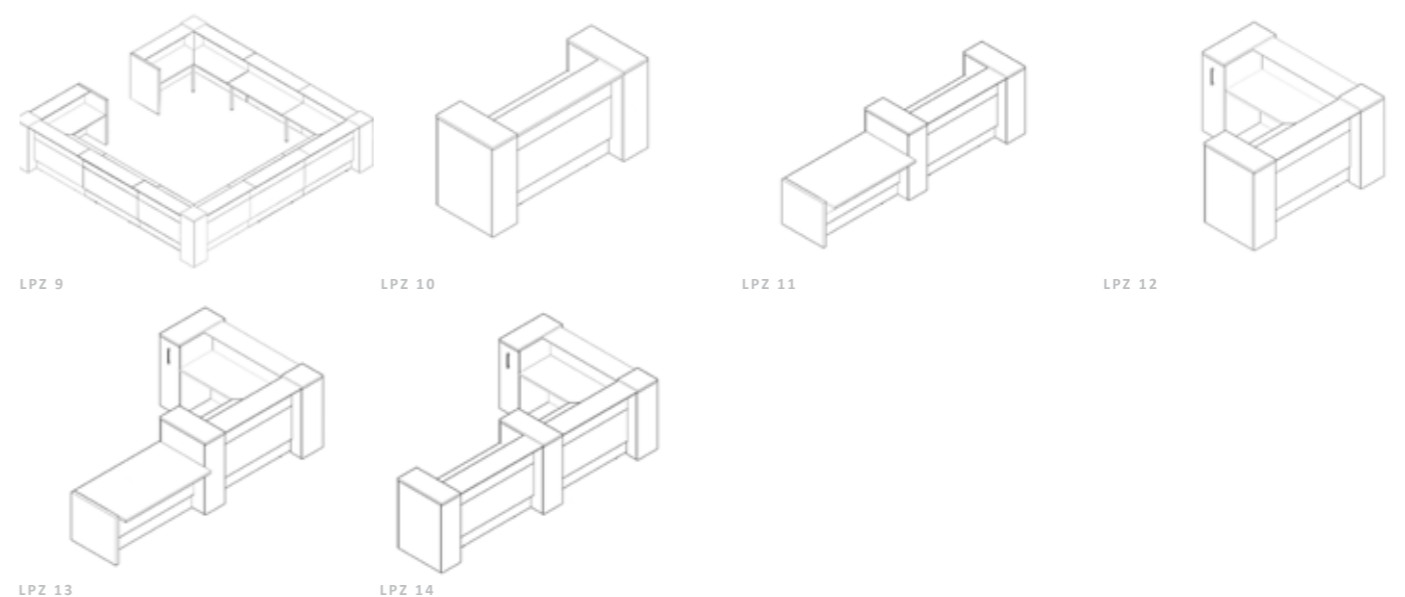

LADY RECEPCYJNE - PRZYKŁADOWE KONFIGURACJE