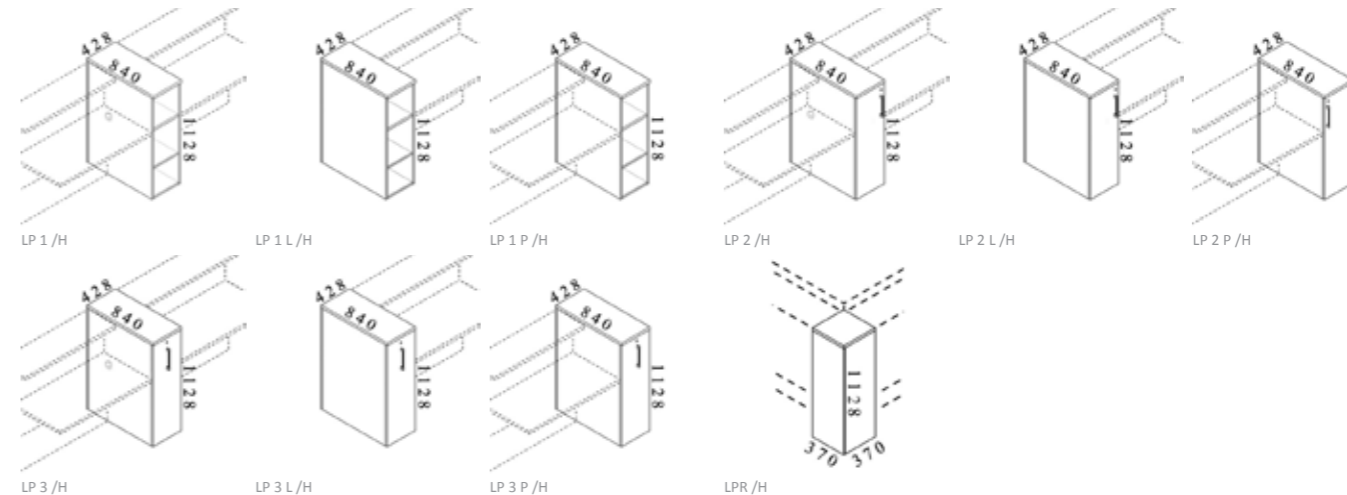

LADY RECEPCYJNE - MODUŁY FRONTOWE

PRZELOTY KABLOWE

LADY RECEPCYJNE - MODUŁY UZUPEŁNIAJĄCE

Płyta melaminowana Grubość: 28mm lub 36mm. Płyta HPL 50mm

LADY RECEPCYJNE - KOLUMNY

LADY RECEPCYJNE - PRZYKŁADOWE KONFIGURACJE