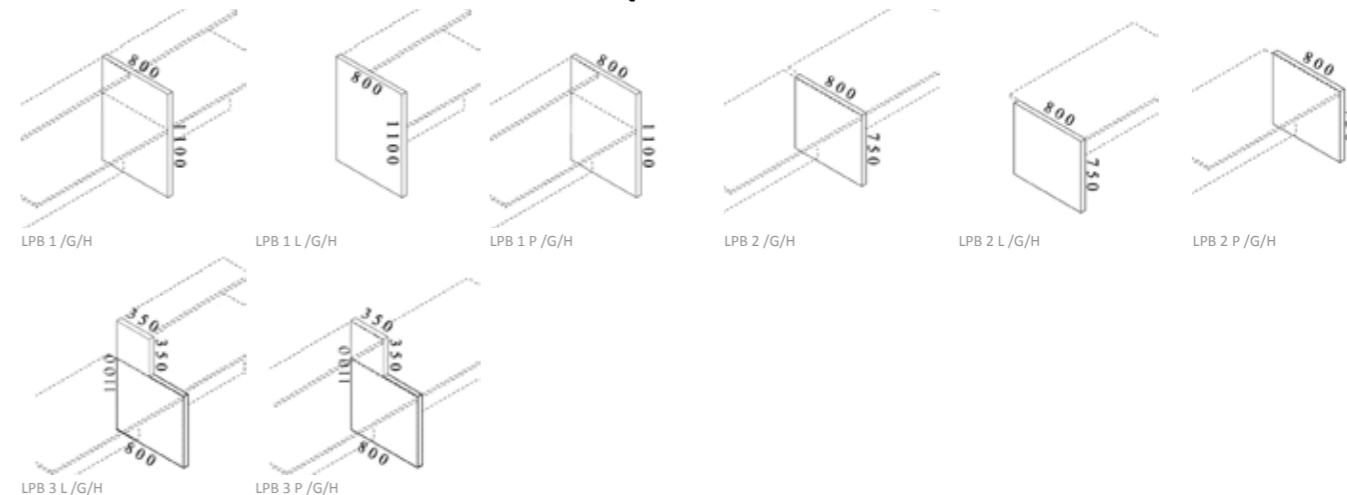

**Lady hotelowe Polar Sky**, podobnie jak warianty biurowe mogą zostać skomponowane według indywidualnych potrzeb. Istnieje możliwość dodatkowej dekoracji lady różnego rodzaju grafikami np. w szkło, oraz wykonania modułów pod indywidualne zamówienie i rozmiar.

LADY RECEPCYJNE - MODUŁY FRONTOWE

PRZELOTY KABLOWE

LADY RECEPCYJNE - MODUŁY UZUPEŁNIAJĄCE

Płyta melaminowana Grubość: 28mm lub 36mm. Płyta HPL 50mm

LADY RECEPCYJNE - KOLUMNY

LADY RECEPCYJNE - PRZYKŁADOWE KONFIGURACJE