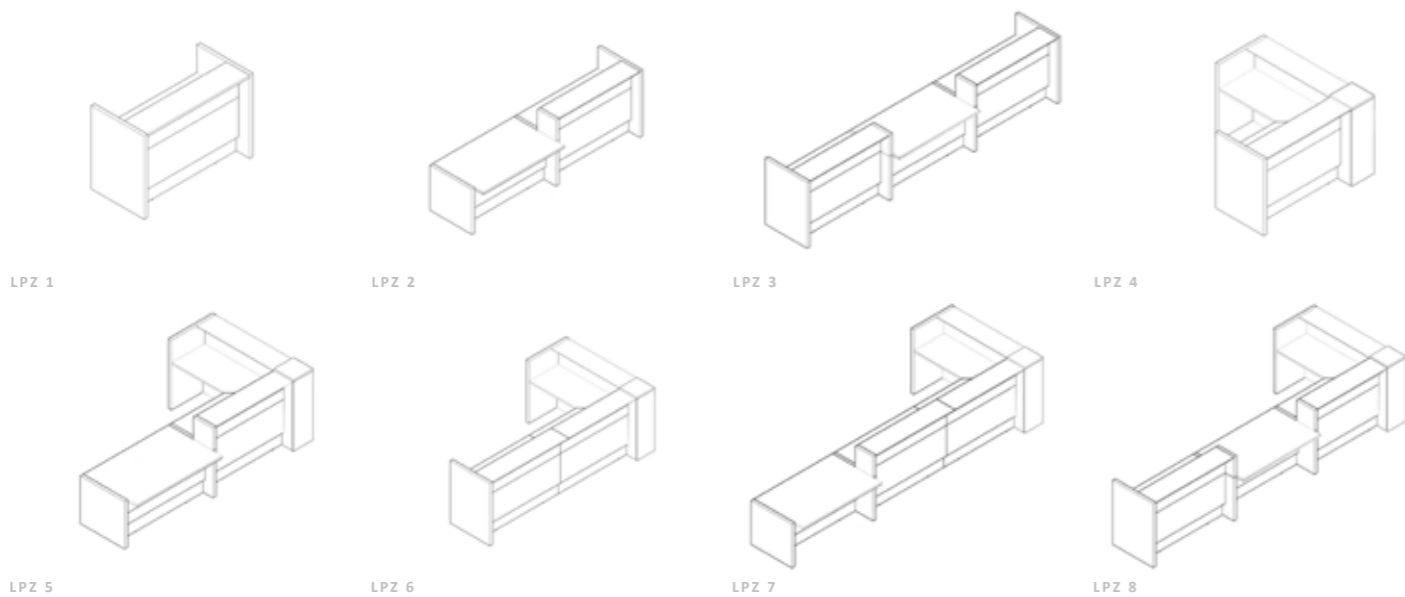

**Lady biurowe Polar Sky** wyróżnia dbałość o funkcjonalność. Pamiętając iż mebel recepcyjny w firmie ma robić wrażenie na gościach ale i służyć pracownikom, konstrukcja lady uwzględniła obie strony. Goście odwiedzający firmę zostają przywitani oryginalną, oświetloną bryłą, złożoną z najwyższej jakości materiałów płytowych, połyskowych, szklanych i chromowanych. Pracownicy sekretariatu mogą z kolei korzystać z ergonomicznego systemu szaf i kontenerów archiwizujących materiały podręczne. Przewidziano ponadto możliwość przystosowania lady do obsługi siedzącej petenta, przy niskim module z wypuszczonym blatem.

**Lady hotelowe Polar Sky**, podobnie jak warianty biurowe mogą zostać skomponowane według indywidualnych potrzeb. Istnieje możliwość dodatkowej dekoracji lady różnego rodzaju grafikami np. w szkło, oraz wykonania modułów pod indywidualne zamówienie i rozmiar.

LADY RECEPCYJNE - MODUŁY FRONTOWE

PRZELOTY KABLOWE

LADY RECEPCYJNE - MODUŁY UZUPEŁNIAJĄCE

Płyta melaminowana Grubość: 28mm lub 36mm. Płyta HPL 50mm

LADY RECEPCYJNE - KOLUMNY

LADY RECEPCYJNE - PRZYKŁADOWE KONFIGURACJE