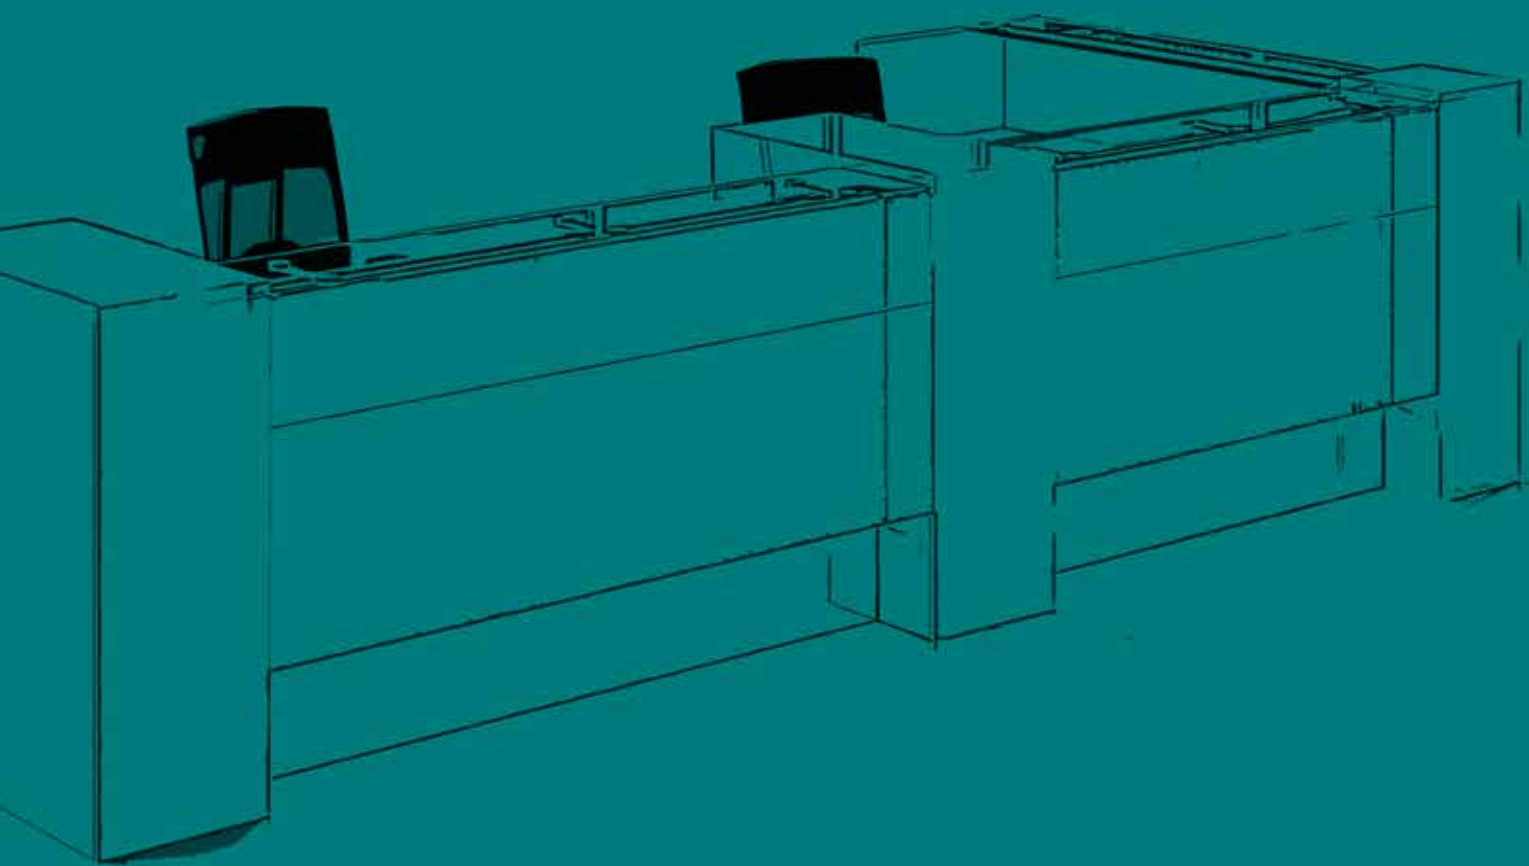

# POLAR SKY

LADY RECEPCYJNE

MASSONI  
FABRYKA MEBLI

## EFEKTOWNE LADY RECEPCYJNE POLAR SKY

Recepcja to wizytówka każdej firmy. Lady Polar Sky gwarantują efektowne pierwsze wrażenie i budują pozytywne wyobrażenie o całej firmie. Wariantowa konstrukcja i specyfika materiałowa pozwala na przystosowanie lady do potrzeb i charakteru miejsca.

**Lady biurowe Polar Sky** wyróżnia dbałość o funkcjonalność. Pamiętając iż mebel recepcyjny w firmie ma robić wrażenie na gościach ale i służyć pracownikom, konstrukcja lady uwzględniła obie strony. Goście odwiedzający firmę zostają przywitani oryginalną, oświetloną bryłą, złożoną z najwyższej jakości materiałów płytowych, połyskowych, szklanych i chromowanych. Pracownicy sekretariatu mogą z kolei korzystać z ergonomicznego systemu szaf i kontenerów archiwizujących materiały podręczne. Przewidziano ponadto możliwość przystosowania lady do obsługi siedzącej petenta, przy niskim module z wypuszczonym blatem.

LADY RECEPCYJNE - MODUŁY FRONTOWE

PRZELOTY KABLOWE

LADY RECEPCYJNE - MODUŁY UZUPEŁNIAJĄCE

Płyta melaminowana Grubość: 28mm lub 36mm. Płyta HPL 50mm

LADY RECEPCYJNE - KOLUMNY

LADY RECEPCYJNE - PRZYKŁADOWE KONFIGURACJE