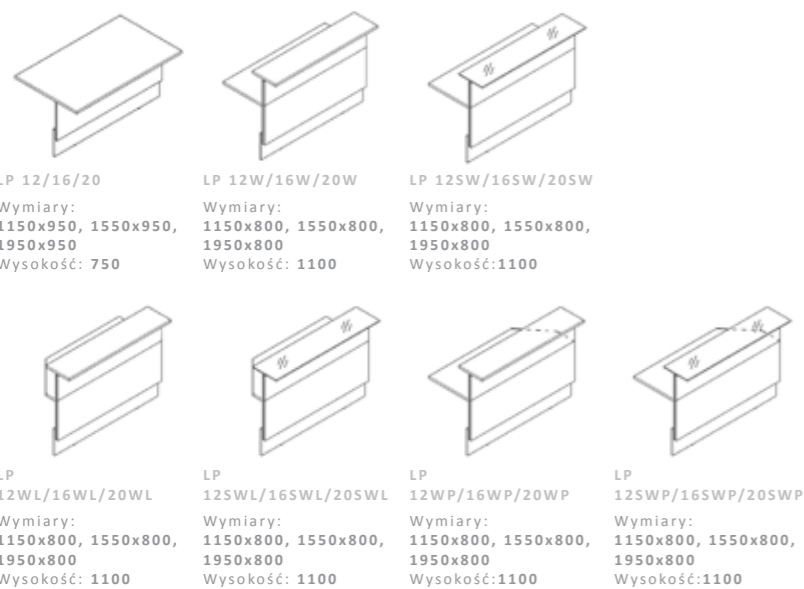

LADY RECEPCYJNE - MODUŁY FRONTOWE