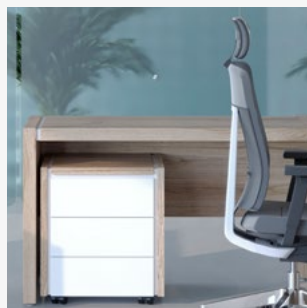

**OZDOBNE
DYSTANSE**
o szerokości 1,8 cm,
łącznie masywne elementy

**PRYZYSTAWKI
/ POMOCNIKI**
połączone trwale z blatem,
osłonięte blendą,

WARIANTYWNA FORMA

Blaty oraz nogi biurek są wykonane z płyt o grubości 5,4 cm. Ich płaszczyzny rozdzielają efektowne dystanse z płyty o grubości 1,8 cm.