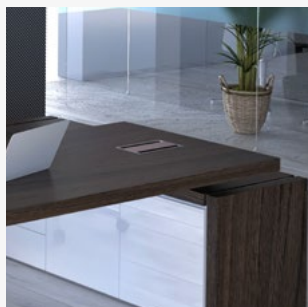

Efektowne

ZESTAWIENIA MATERIAŁÓW

FUN 2
1. MFB 2090 B | 2. MF 4164 S | 3. MF 2162 S
Wiąz Nobile / Biały Alpejski / Biały Lacobel

KOSZTORYS

Sporządzimy bezpłatną wycenę, uwzględniającą wszystkie dostępne rabaty i obniżki.

FINANSOWANIE

Przedstawimy możliwości finansowania nowej Twojej inwestycji - w tym opcje leasingu mebli.

Kolorystyka mebli Fundamental to kontrastowe zestawienia modnych **dekorów drewna** o wyrazistym ustojeniu z gładkimi, **monobarwnymi** odcieniami bieli, szarości i czerni, wykonanych z płyt laminowanych oraz szkła.

Kompozycję dopełniają elementy aluminiowe takie jak np. ramki frontów szaf czy maskownice przepustów kablowych i mediaportów.