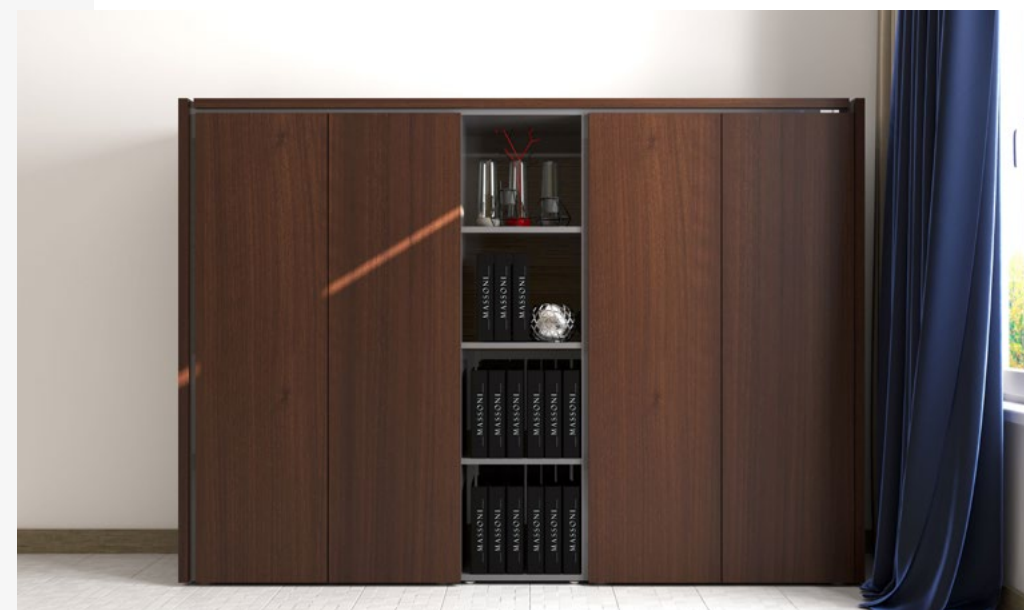

Szafy aktowe są dostępne we wszystkich standardach wysokościowych. Mieszczą od 2 do 5 poziomów dokumentów. Fronty zamykane standardowo systemem **push to open**, mogą opcjonalnie zostać wykonane z płyty lub ze szkła w ramach aluminiowych. Możliwa jest także instalacja uchwytników i zamków.