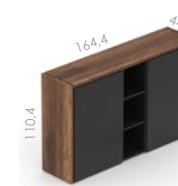

MF 484 / MF 484 U
85,2 / 44,5 / 145,6 [135]

Szafy 3-oh / 2-oh

MF 3203
204,4 / 44,5 / 110,4 [185]

MF 3163
164,4 / 44,5 / 110,4 [152]

MF 31631
164,4 / 44,5 / 110,4 [157]

MF 383
85,2 / 44,5 / 110,4 [87]

MF 2202
204,4 / 44,5 / 75,2 [135]