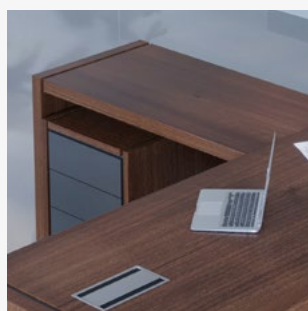

Efektowne

ZESTAWIENIA MATERIAŁÓW

FUN 2
1. MFB 2090 B | 2. MF 4164 S | 3. MF 2162 S
Wiąz Nobile / Biały Alpejski / Biały Lacobel

KOSZTORYS

Sporządzimy bezpłatną wycenę, uwzględniającą wszystkie dostępne rabaty i obniżki.

FINANSOWANIE

Przedstawimy możliwości finansowania nowej Twojej inwestycji - w tym opcje leasingu mebli.

Kolorystyka mebli Fundamental to kontrastowe zestawienia modnych **dekorów drewna** o wyrazistym ustojeniu z gładkimi, **monobarwnymi** odcieniami bieli, szarości i czerni, wykonanych z płyt laminowanych oraz szkła.

Kompozycję dopełniają elementy aluminiowe takie jak np. ramki frontów szaf czy maskownice przepustów kablowych i mediaportów.